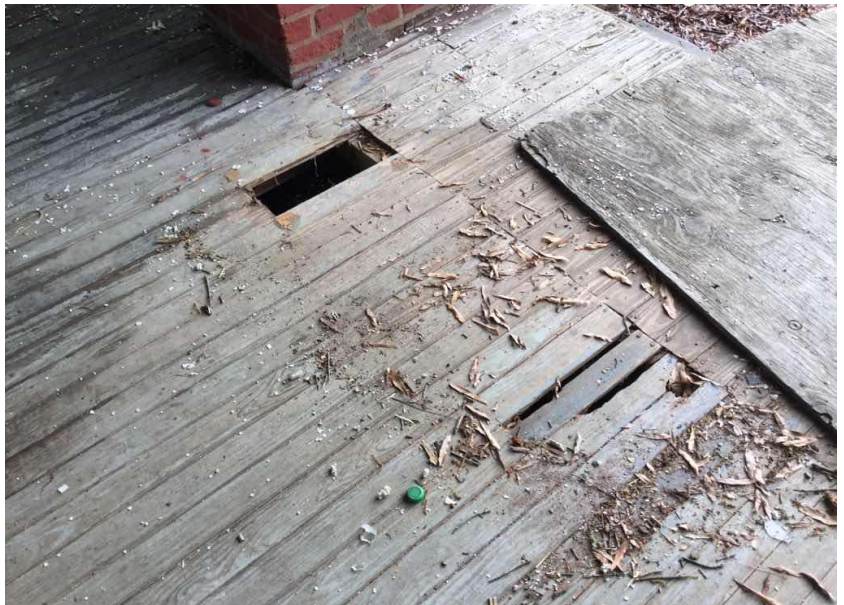

# PICTURES FOR CODE CASE : 2018041201

**CODE CASE NUM** **IMAGE DATE**

2018041201 4/27/2018

**IMAGE DESCRIPTION**

2303 Waughtown Street

**CODE CASE NUM** **IMAGE DATE**

2018041201 4/27/2018

**IMAGE DESCRIPTION**