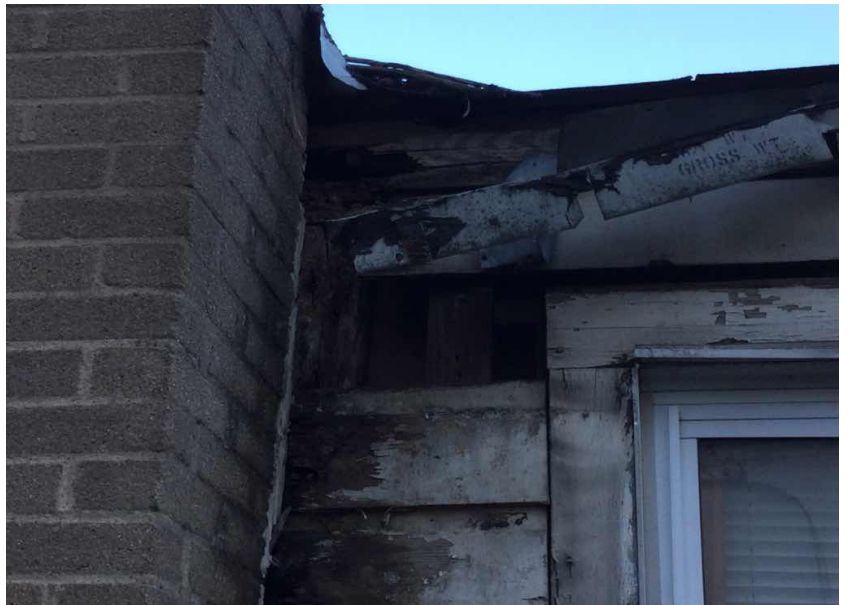

# PICTURES FOR CODE CASE : 2017020358

**CODE CASE NUM**   **IMAGE DATE**

2017020358      2/9/2017

**IMAGE DESCRIPTION**

208 W. 23rd Street

**CODE CASE NUM**   **IMAGE DATE**

2017020358      2/9/2017

**IMAGE DESCRIPTION**