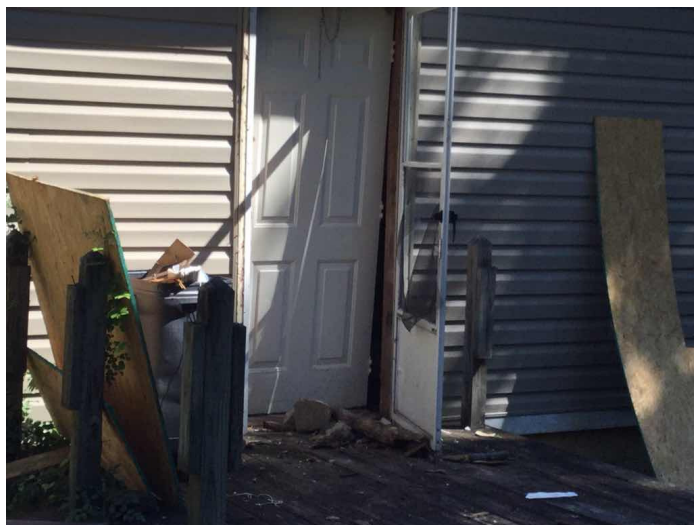

CODE CASE NBR      IMAGE DATE  
2016091047      9/23/2016

IMAGE DESCRIPTION

232 Forest Hill Ave

CODE CASE NBR      IMAGE DATE  
2016091047      9/23/2016

IMAGE DESCRIPTION

232 Forest Hill Ave

**CODE CASE NBR**