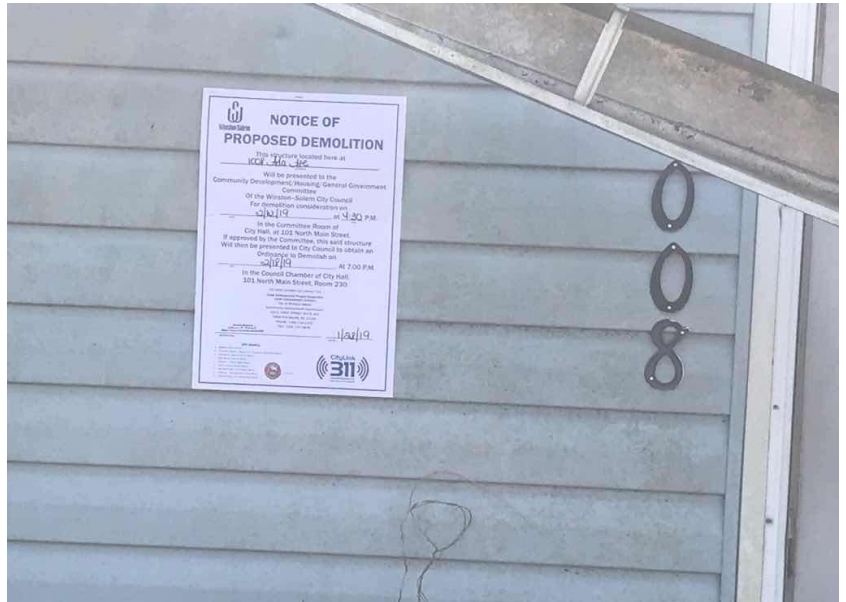

CODE CASE NUM **IMAGE DATE**

2016030301 1/28/2019

IMAGE DESCRIPTION

1008 Ada Avenue

CODE CASE NUM **IMAGE DATE**

2016030301 1/28/2019

IMAGE DESCRIPTION

1008 Ada Avenue