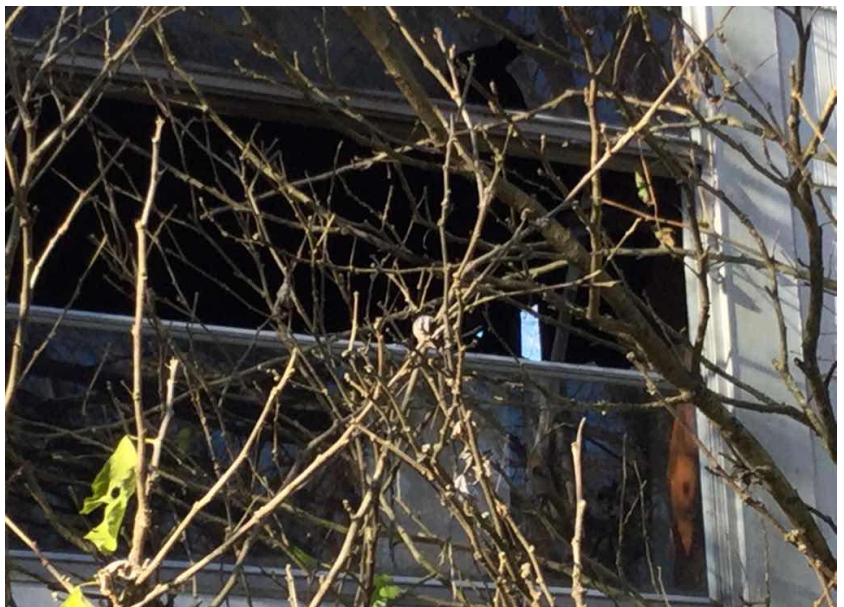

# PICTURES FOR CODE CASE : 2017110636

**CODE CASE NUM**   **IMAGE DATE**

2017110636      11/22/2017

**IMAGE DESCRIPTION**

2733 Dudley Street

**CODE CASE NUM**   **IMAGE DATE**

2017110636      11/22/2017

**IMAGE DESCRIPTION**

2733 Dudley Street

**CODE CASE NUM**   **IMAGE DATE**

2017110636      11/22/2017

**IMAGE DESCRIPTION**

2733 Dudley Street