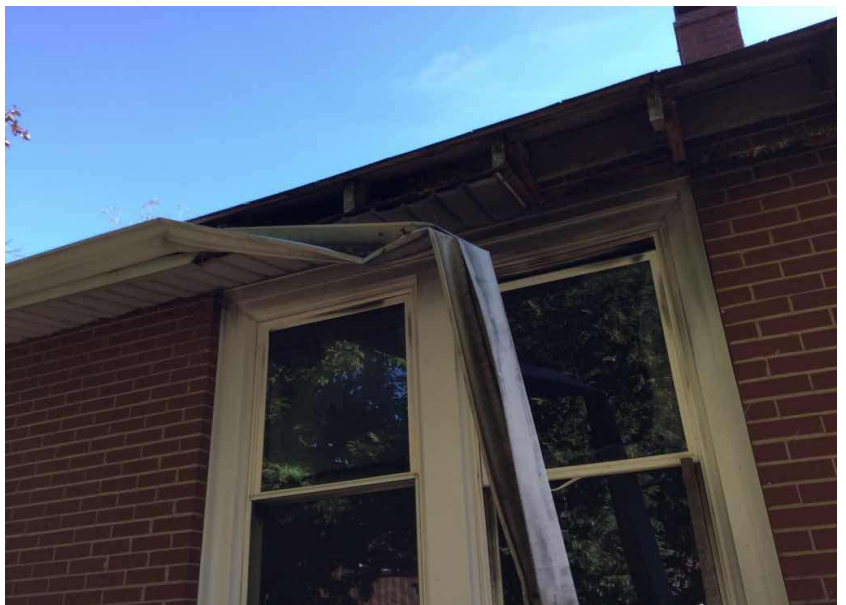

# PICTURES FOR CODE CASE : 2017100902

**CODE CASE NUM** **IMAGE DATE**

2017100902 10/20/2017

**IMAGE DESCRIPTION**

1323 C E Gray Drive

**CODE CASE NUM** **IMAGE DATE**

2017100902 10/20/2017

**IMAGE DESCRIPTION**